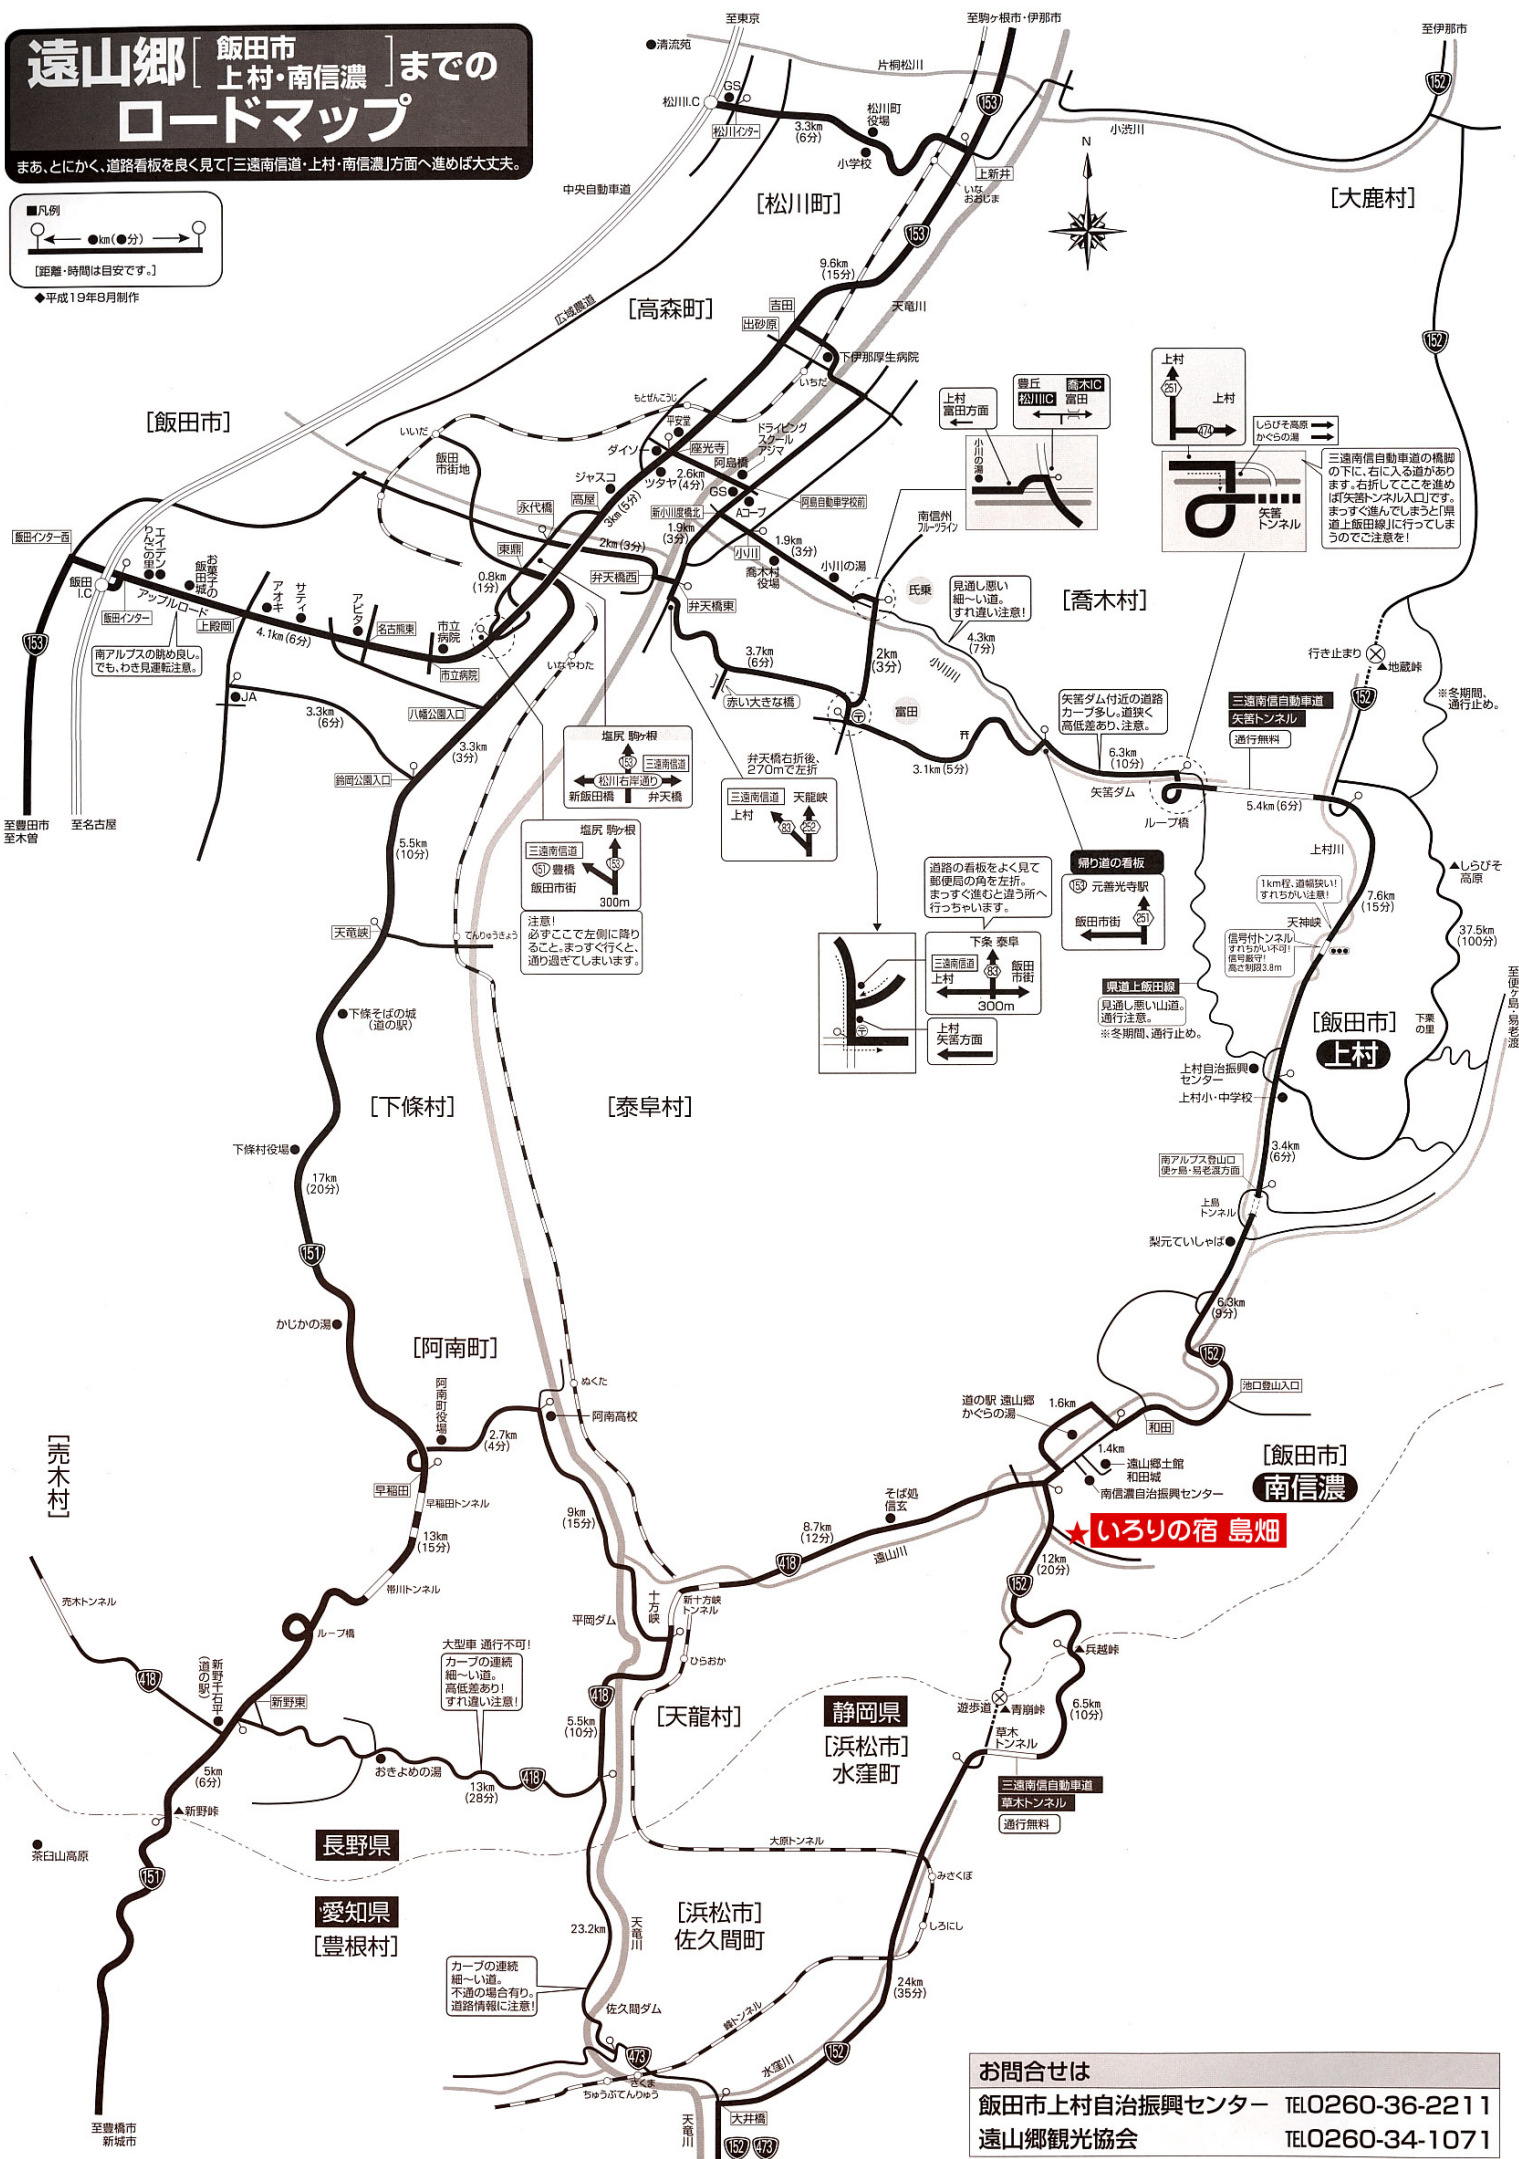

# 遠山郷 [飯田市 上村・南信濃] までの ロードマップ

まあ、とにかく、道路看板を良く見て「三遠南信道・上村・南信濃」方面へ進めば大丈夫。

■凡例  
  
 [距離・時間は目安です。]  
 ◆平成19年8月制作

お問合せは  
 飯田市上村自治振興センター TEL0260-36-2211  
 遠山郷観光協会 TEL0260-34-1071